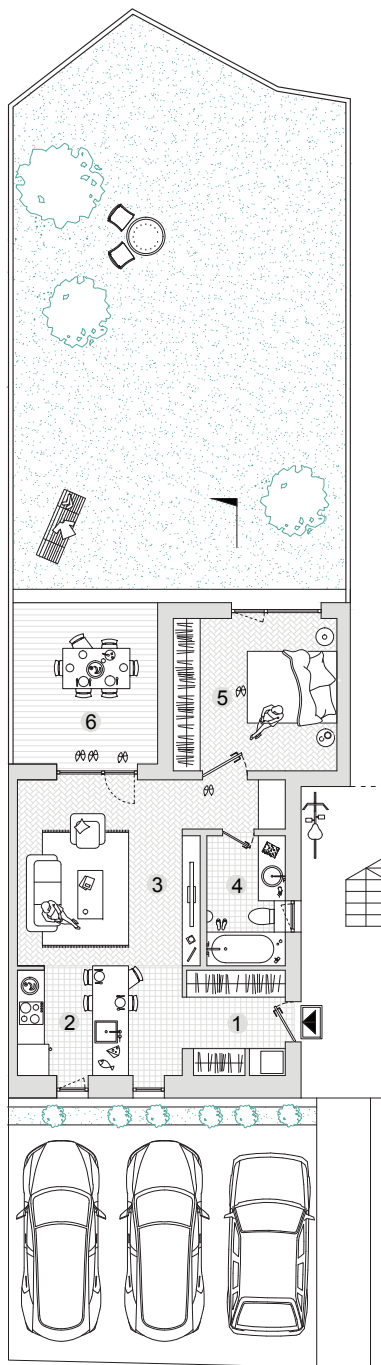

Apartament cu grădină

PLAN APARTAMENT + CURTE

SUPRAFEȚE PARTER

1	Hol intrare	5,00 m ²
2	Bucătărie + loc de masă	9,80 m ²
3	Living	18,80 m ²
4	Baie	5,10 m ²
5	Camera	12,90 m ²
6	Terasă	12,20 m ²

APARTAMENT + TEREN

SUPRAFAȚĂ UTILĂ	SUPRAFAȚĂ CONSTRUITĂ
51,60 m²	63,10 m²
SUPRAFAȚĂ CURTE	
95,00 - 104,20 m²	
1 LOC DE PARCARE ÎN FAȚA IMOBILULUI	

Arhitect: PATRICIA STURZIOU / QUADRATUM ARCHITECTURE

Pentru o ofertă personalizată
contactați agentul dvs. la